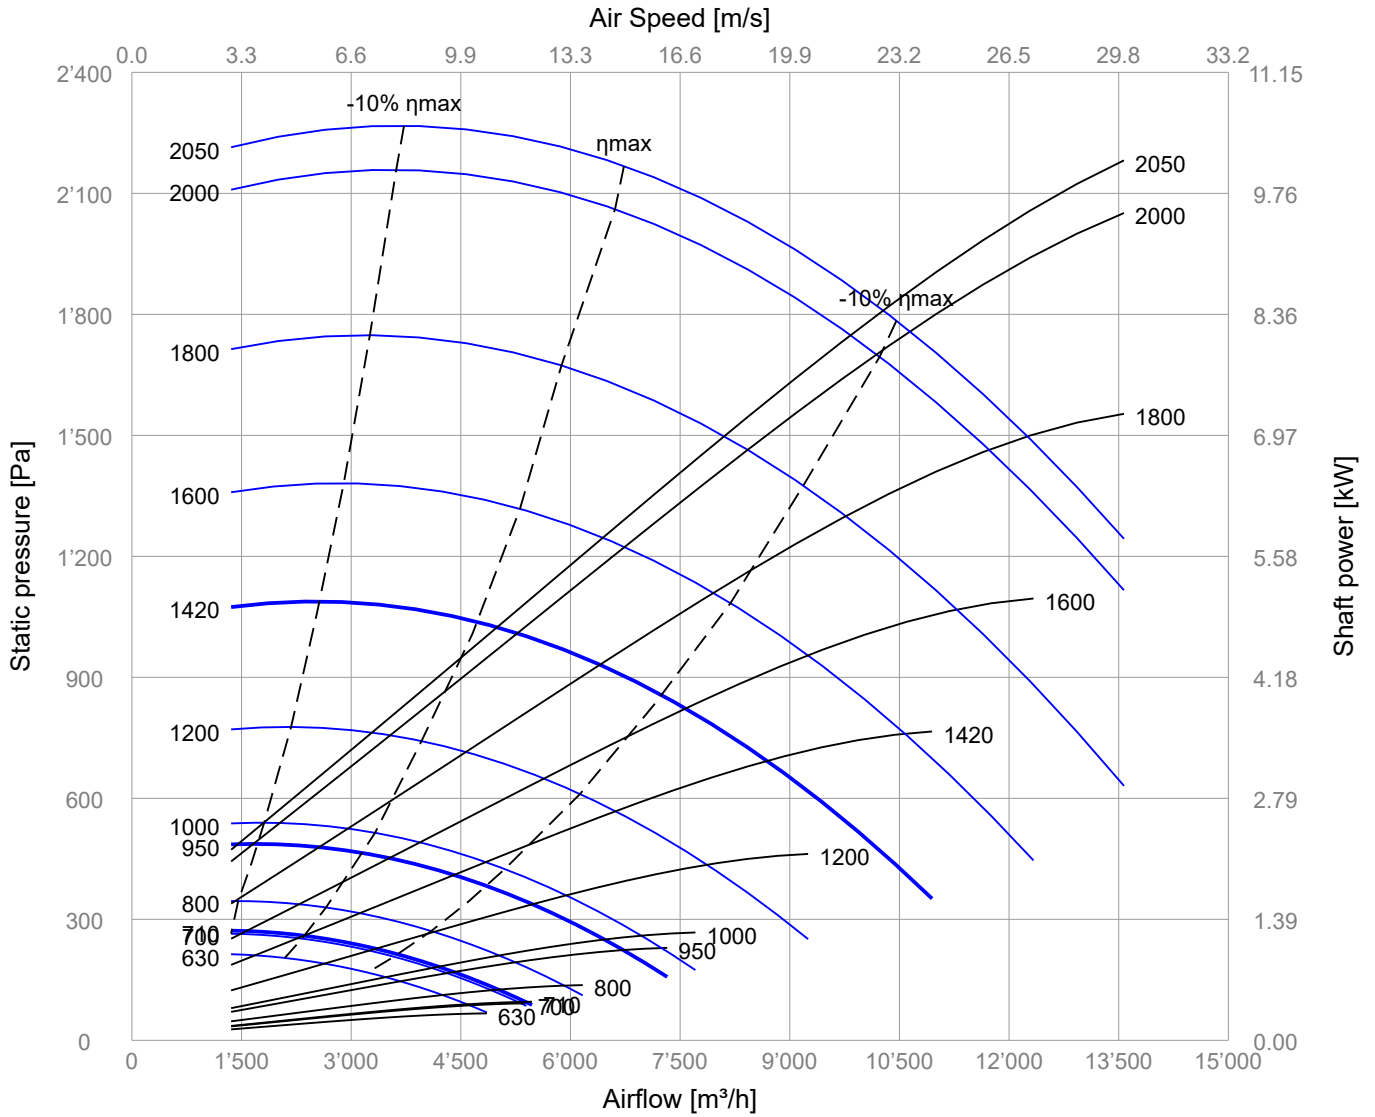

www.colasit.com.sg

Competence in plastics. Worldwide.

Sound niveau level LwA dB(A)		Sound power level LpA = LwA - 7 dB(A)								Dist. 1 m
ISO 5136.2										
n	LwA	Hz								
min <sup>-1</sup>	dB(A)	63	125	250	500	1000	2000	4000	8000	
2850	94	60	74	83	87	91	85	78	69	
2050	87	53	67	76	80	84	78	71	62	
1420	79	45	59	68	72	76	70	63	54	
1000	72	38	52	61	65	69	63	56	47	
950	71	37	51	60	64	68	62	55	46	
710	64	30	44	53	57	61	55	48	39	
630	62	28	42	51	55	59	53	46	37	